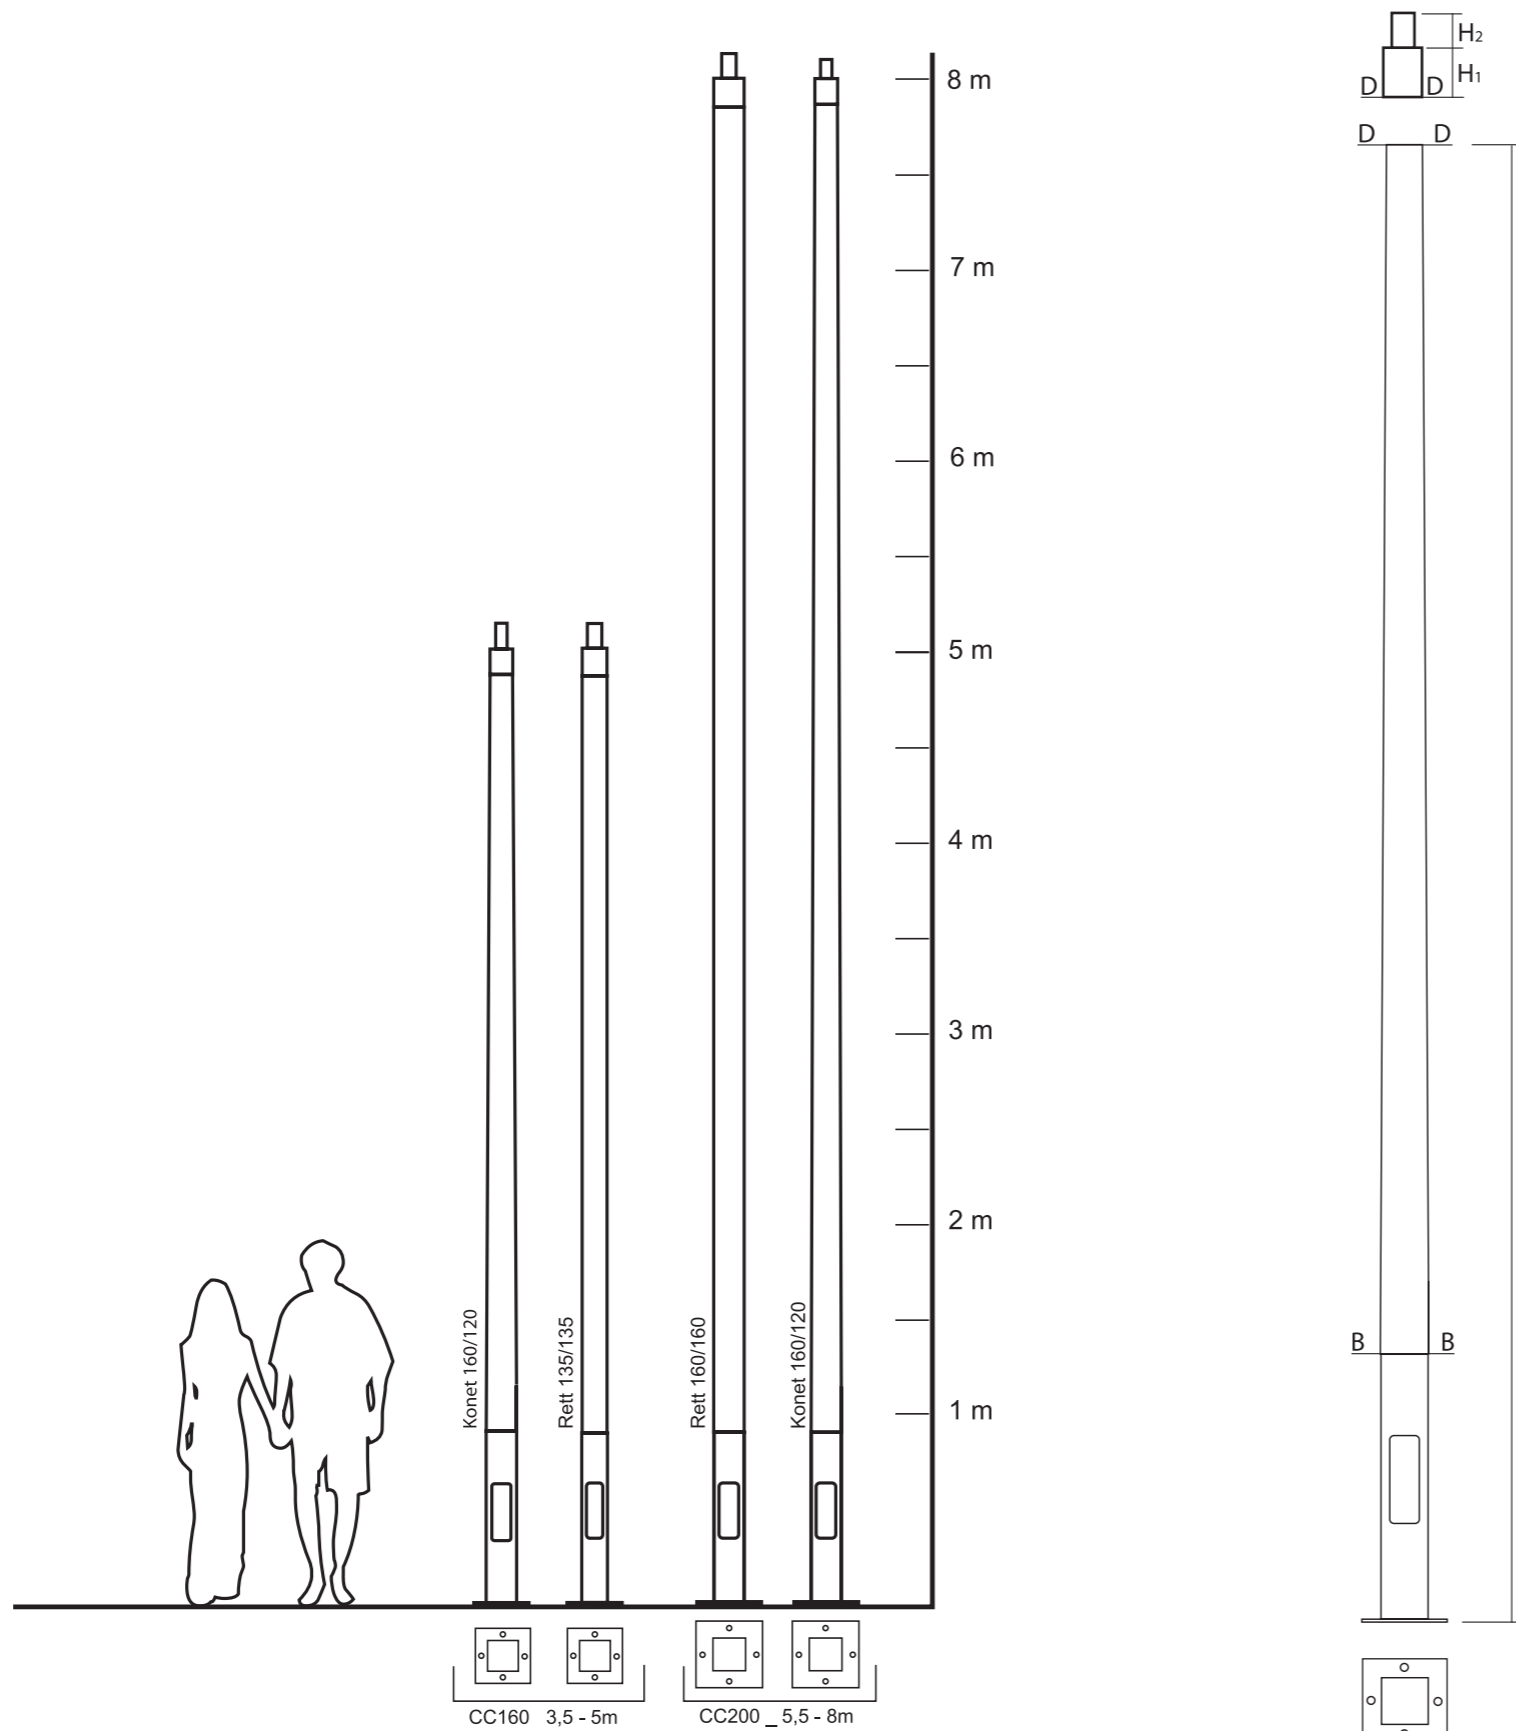

KLASSISK KVADRAT - LIMTRE FURU